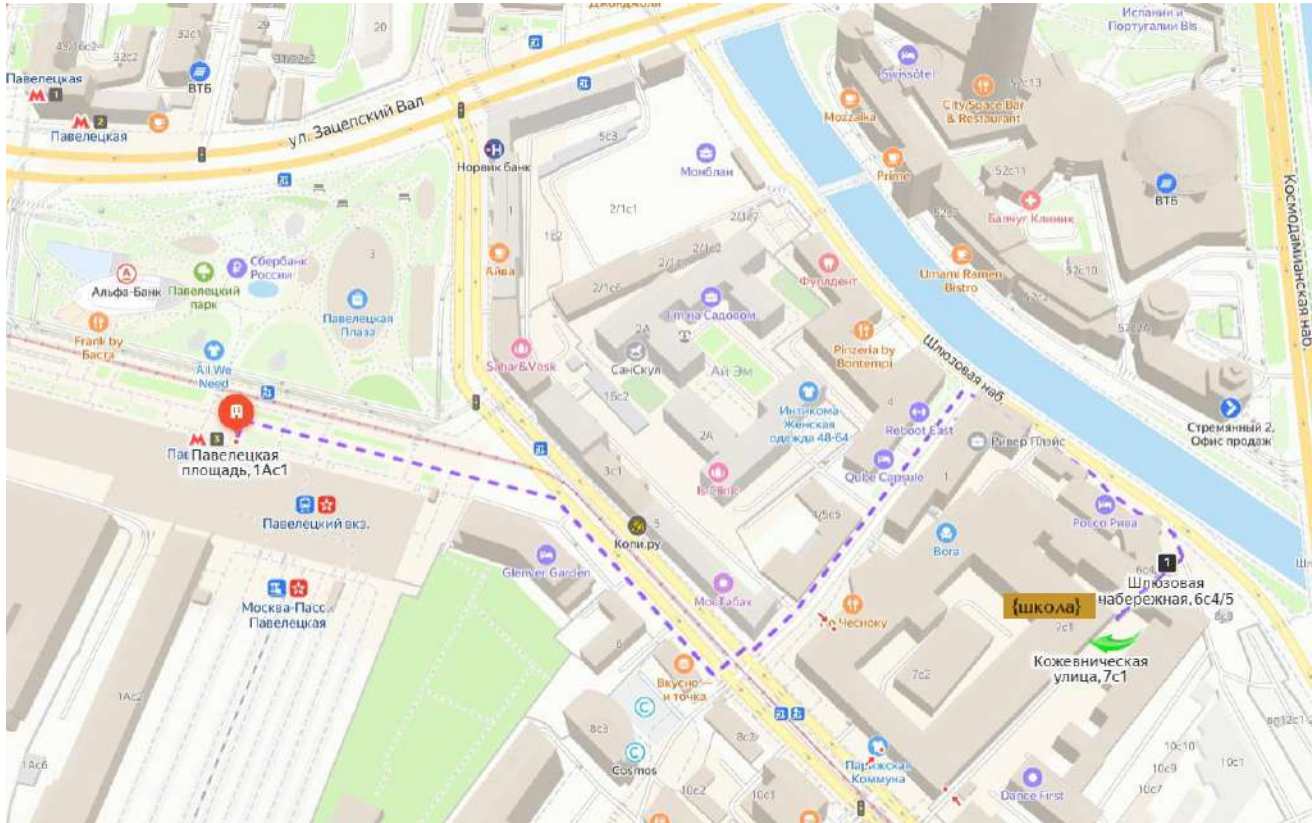

artland

ШКОЛА РИСОВАНИЯ
И ЖИВОПИСИ

Artland

метро Павелецкая (радиальная) → Artland = 10 минут

artland

на 3-й